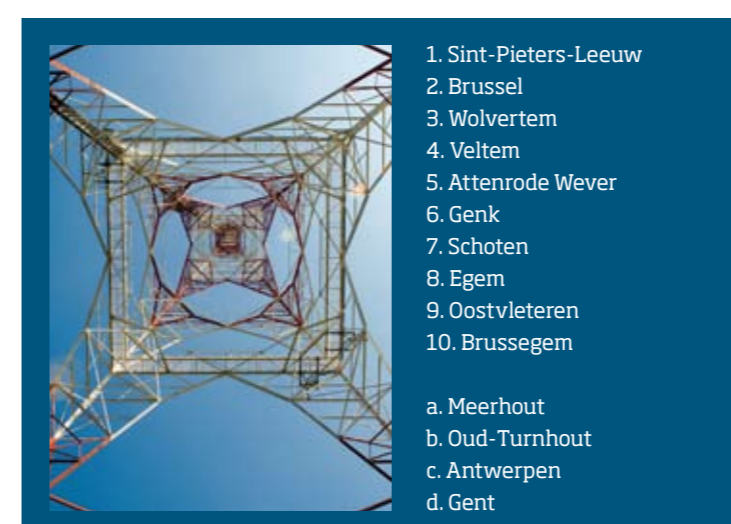

HET NORKRING NETWERK

Technisch een blik achter de schermen

Norkring België verstuurt digitale tv via Digital Video Broadcasting Terrestrial, kortweg DVB-T. Maar ook andere omroeptechnologieën zijn mogelijk: DVB-H, DMB, DVB-T2, ... Norkring beheerst ze allemaal.

Alle radio- en tv-signalen worden via glasvezel aangeleverd in Sint-Pieters-Leeuw. Onze digitale headends verwerken die signalen en maken er multiplexen van, bundels die klaar zijn om uitgezonden te worden via DVB-T of DAB. Via onze eigen glasvezel- en straalverbindingbackbone sturen we het signaal naar onze zendsites over heel Vlaanderen. De zenders moduleren het signaal op de frequentie waarop het moet worden uitgezonden, versterken het en sturen het naar de zendantenne.

Ons Technical Control Center in Sint-Pieters-Leeuw controleert permanent alle inkomende en uitgaande signalen, straalverbindingen en apparatuur om de kwaliteit van onze diensten te kunnen garanderen.